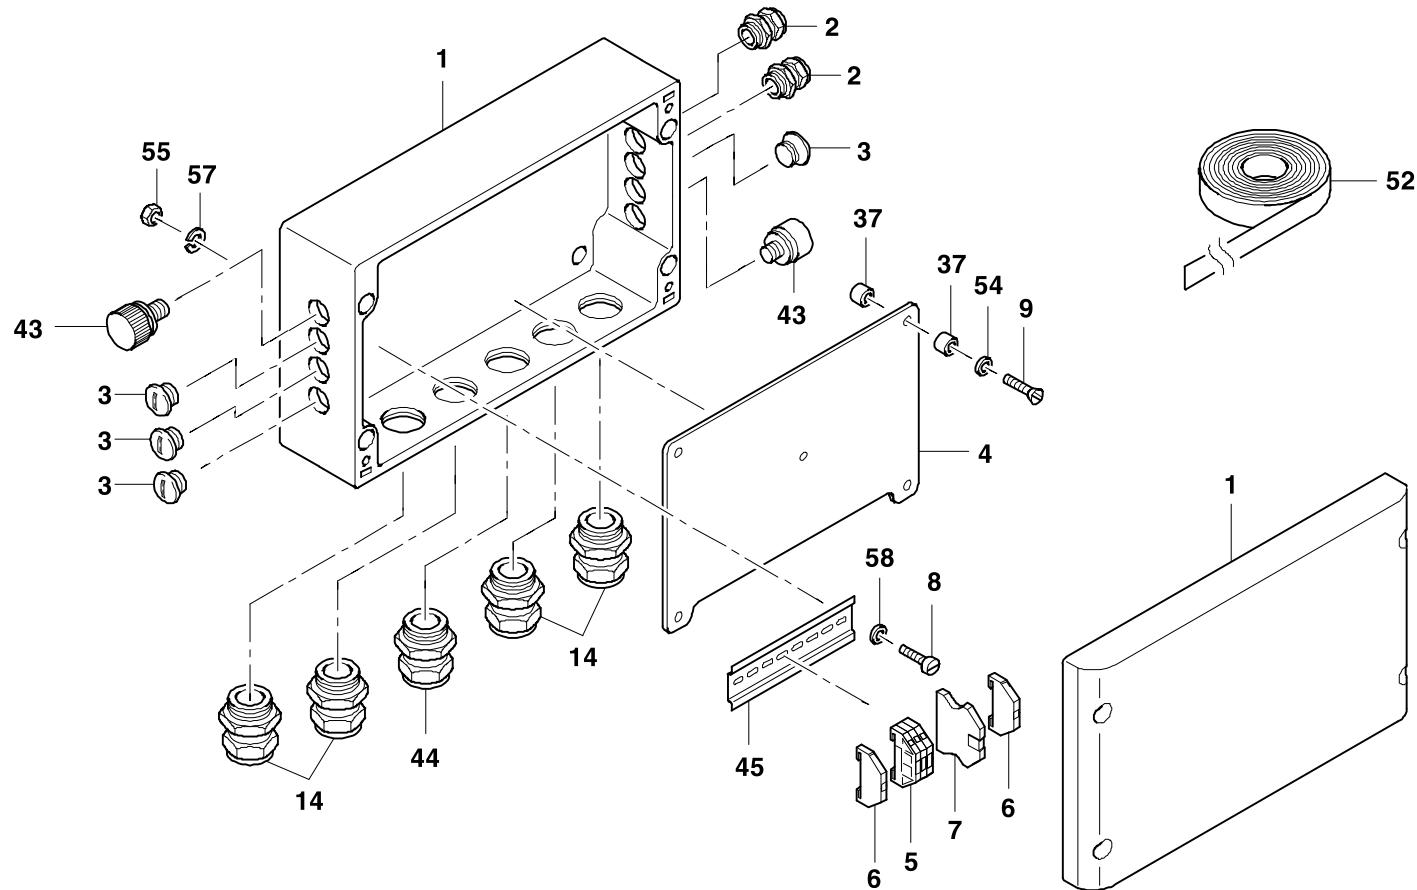

GROVE

E.-TEILE KLEMMENKASTEN I/O TERMINAL 1
 ELECTR. PARTS, TERMINAL BOX I/O TERMINAL 1

BILDТАFEL
 PICTORIAL DISPLAY

05.09

3078554-ETL C

1/2

GMK 3055
BE 503
G 801

E.-TEILE KLEMMENKASTEN I/O TERMINAL 1
ELECTR. PARTS, TERMINAL BOX I/O TERMINAL 1

BILDTAFEL
PICTORIAL DISPLAY

05.09

3078554-ETL C

2/2

GMK 3055
BE 503
G 801